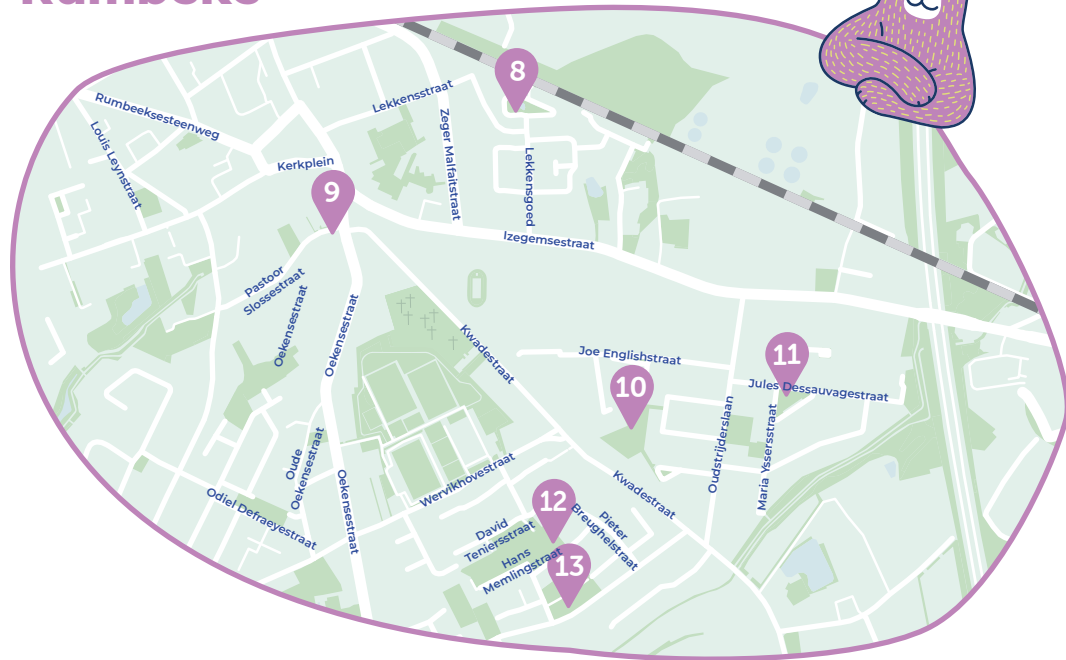

Rumbeke

1. Domein Sterrebos

2+ 6+ 10+

2. Koestraat

2+ 6+ 10+

3. Victoria Courtenstraat

2+ 6+

4. J. Delbaerestraat

2+ 6+

5. J. Hanouillestraat

2+ 6+

6. O. Defraeyestraat

2+ 6+ 10+

7. Hoendererf

2+ 6+

Nieuw combinatie-toestel.

Rumbeke

8. Lekkensgoed

2+ 6+ 10+

9. Pastoor Slossestraat

2+ 6+ 10+

10. Joe Englishstraat

2+ 6+ 10+

11. Maria Yssersstraat

2+ 6+

12. Hans Memlingstraat

2+ 6+ 10+

13. Gaston Valleystraat

2+ 6+ 10+

Schiervelde

1. Sportoase

2+ 6+