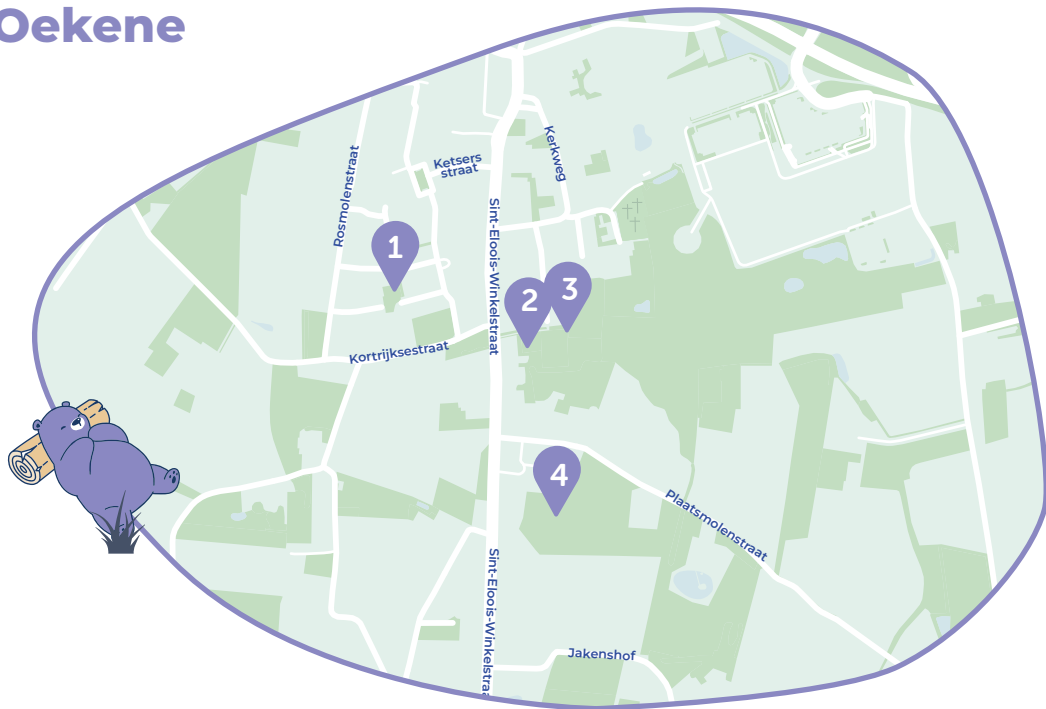

4. Vijverstraat

2+ 6+ 10+

Krottegem

6. O.L.V.-Markt

2+ 6+

7. Koornstraat

2+ 6+ 10+

8. Batavialaan

2+ 6+

9. Sportstadion

2+ 6+ 10+

10. J.P. Monseréstraat

2+ 6+ 10+

11. Klapproosstraat

2+ 6+ 10+

Meiboom

1. Cederstraat

2+ 6+ 10+

Nieuw 2024
Skaten.

2. Kerelsplein

2+ 6+ 10+

Tijdens de krokus-, paas- en herfstvakantie is het speelplein niet toegankelijk van 7u.30-18u.

Tijdens de zomervakantie is het speelplein niet toegankelijk van 6u.45 tot 18u.30.

Oekene

1. Rosmolenstraat

2+ 6+

3. Fruitboomgaard

2+ 6+ 10+

Najaar 2024
Nieuwe
Speelzone.

2. Burgemeesterstraat

2+ 6+ 10+