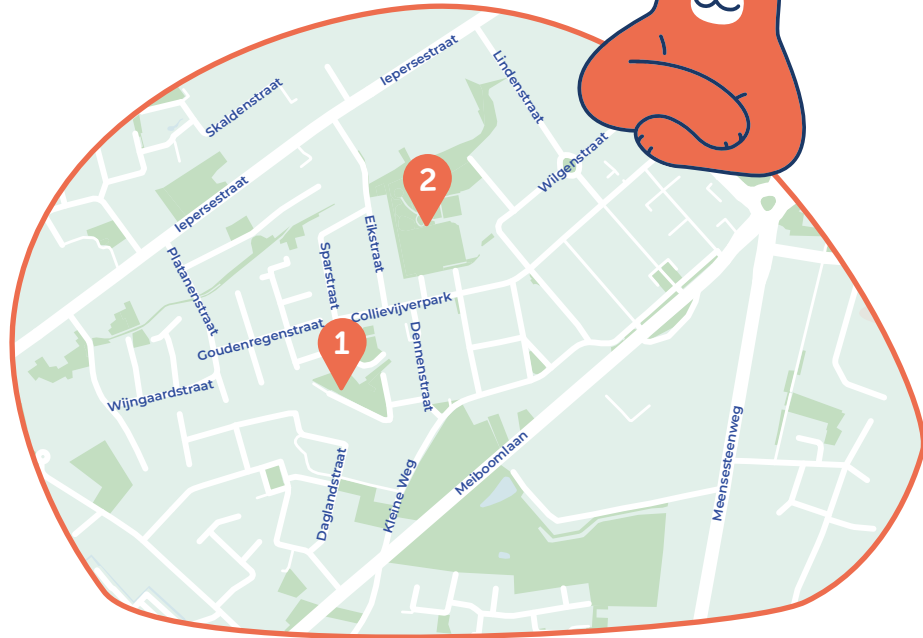

4. Vijverstraat

2+ 6+ 10+

Krottegem

6. O.L.V.-Markt

2+ 6+

7. Koornstraat

2+ 6+ 10+

8. Batavialaan

2+ 6+

9. Sportstadion

2+ 6+ 10+

10. J.P. Monseréstraat

2+ 6+ 10+

11. Klapproosstraat

2+ 6+ 10+

Meiboom

1. Cederstraat

2+ 6+ 10+

Nieuw 2024
Skaten.

2. Kerelsplein

2+ 6+ 10+

Tijdens de krokus-, paas- en herfstvakantie is het speelplein niet toegankelijk van 7u.30-18u.

Tijdens de zomervakantie is het speelplein niet toegankelijk van 6u.45 tot 18u.30.

Oekene

1. Rosmolenstraat

2+ 6+

3. Fruitboomgaard

2+ 6+ 10+

Najaar 2024
Nieuwe
Speelzone.

2. Burgemeesterstraat

2+ 6+ 10+