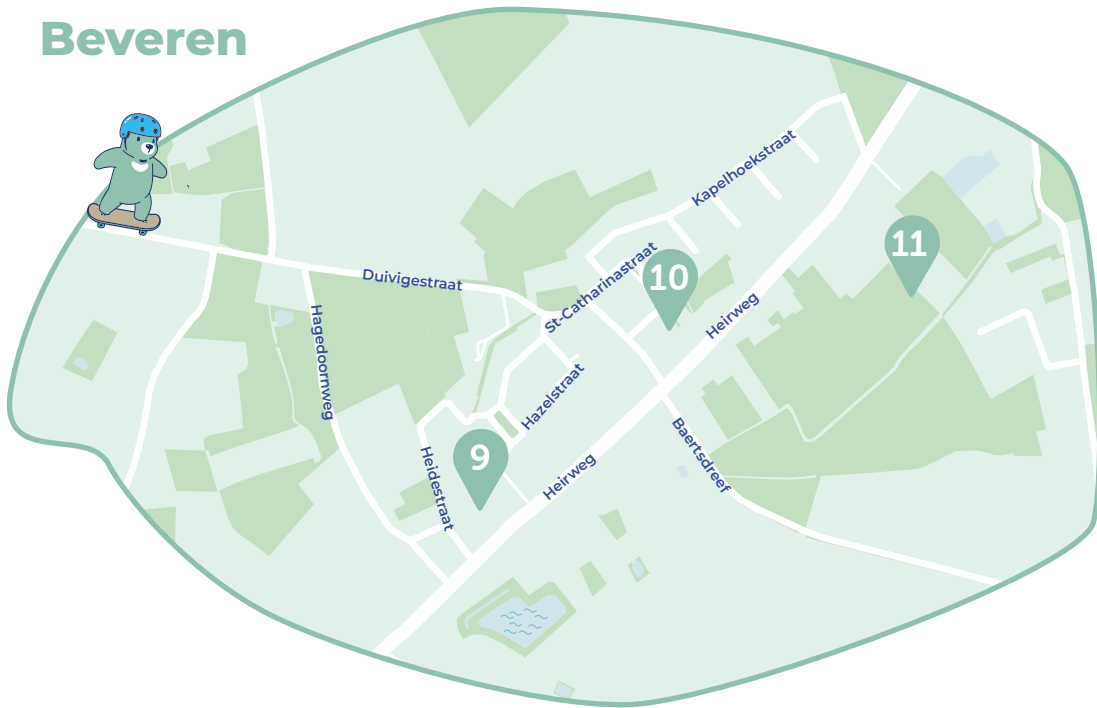

2+ 6+ 10+

2. Groothofstraat

2+ 6+

3. Ridderstraat

6+ 10+

4. Krommebeekbos

2+ 6+ 10+

Beveren

5. Robert Lawetstraat

2+ 6+ 10+

Vernieuwing
najaar
2024

7. Pastoorsbos

2+ 6+ 10+

6. Meersbloemstraat

2+ 6+

8. Polenstraat

2+ 6+

Beveren

9. Hazelstraat

2+ 6+ 10+

10. Kapelhoekstraat

2+ 6+ 10+

Nieuw
Speelplein

11. Monica Vancloosterstraat

2+ 6+ 10+

12. Krommebeekpark

2+ 6+

Centrum

1. Stadspark

2+ 6+ 10+

2. Noordstraat

2+ 6+