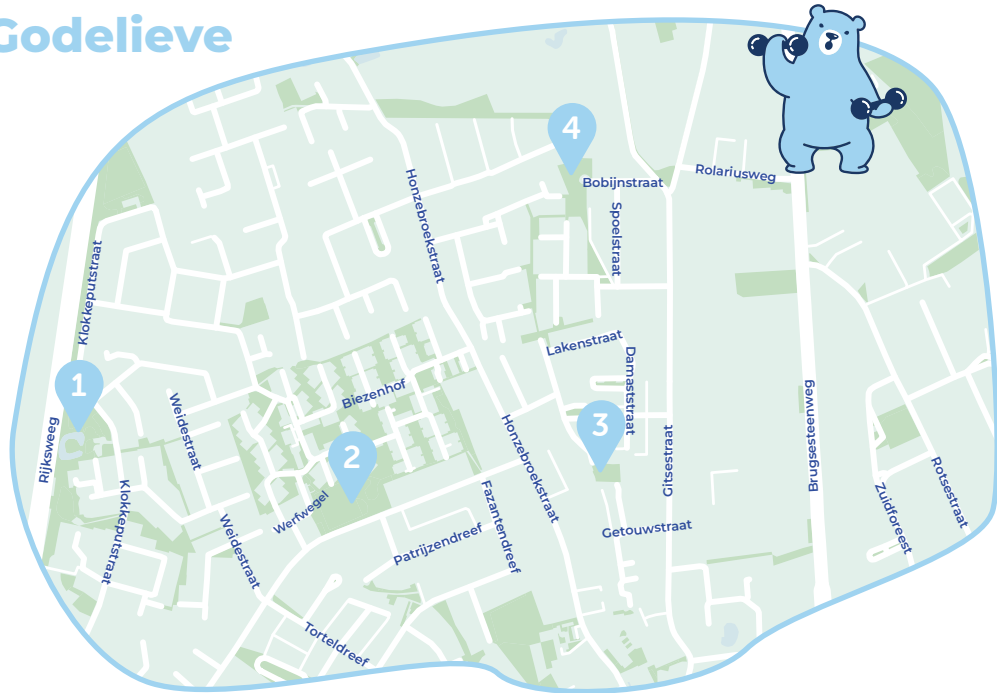

3. Handelsstraat

2+ 6+

4. Rondekomstraat

6+

5. TRAX

2+ 6+ 10+

6. Station sportkooi

6+ 10+

7. Stationsplein

2+ 6+

Nieuw Speelplein

8. Moermanpark

2+ 6+ 10+

Centrum

9. Wallenstraat

10. Damberdstraat

11. Park van de Walle

De Tassche

1. Mareput

2+ 6+ 10+

3. Pieter Derluynstraat

2+ 6+

2. Bloemkoolstraat

2+

Godelieve

1. Klokkeputstraat

2+ 6+

Vernieuwd!

2. Biezenstraat

2+ 6+ 10+

3. Lakenstraat

2+ 6+