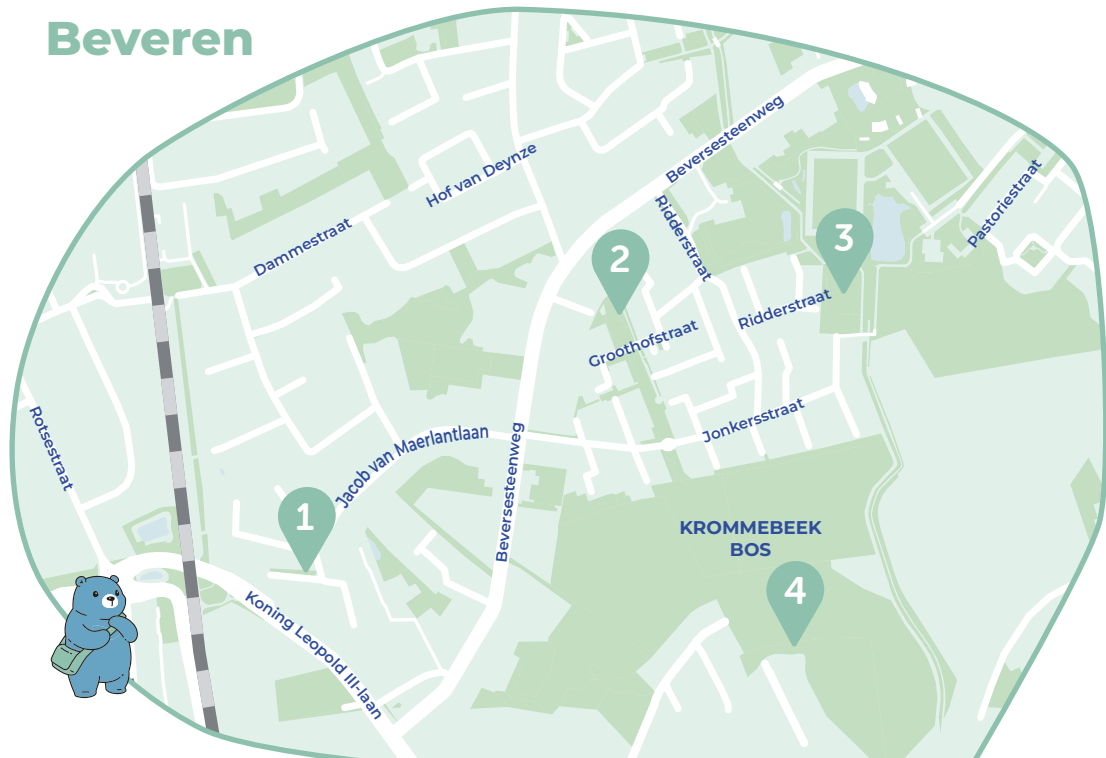

Inhoudstafel

Schiervelde	Maria Ysserstraat	41
	Odiel Defraeyestraat	39
	Pastoor Slossestraat	41
	Sterrebosdreef - Sterrebos	39
	Diksmuidsesteenweg - Sportoase	43
Sint-Jozef	Pantserstraat	43
	Schierveldestraat	43
	Ange Angillisstraat - Vinkenbos	45
Zilverberg	Aakstraat	47
	Kasteeldreef - Wallemeers	45
	Madeliefjesplein	47
	Regenboogstraat - Meikeverstraat	45
	Rode Beukenstraat	45
	Sint-Elooïseplein	45
Zilverberg	Boomgaard Zilverberg	49
	M. Demeulenaerestraat	49
	Oude Zilverbergstraat - Gentstraat	49
	Speelbos Zilverberg	49

Beitem

1. Beheytstraat

Nieuw
Speelplein

2. Beythem Kerke

3. Kantwerksterstraat

4. L. Bockstaelestraat

Beveren

1. Beatrijsstraat

2+ 6+ 10+

2. Groothofstraat

2+ 6+

3. Ridderstraat

6+ 10+

4. Krommebeekbos

2+ 6+ 10+

Beveren

4. Vijverstraat

2+ 6+ 10+

Krottegem

6. O.L.V.-Markt

2+ 6+

7. Koornstraat

2+ 6+ 10+

8. Batavialaan