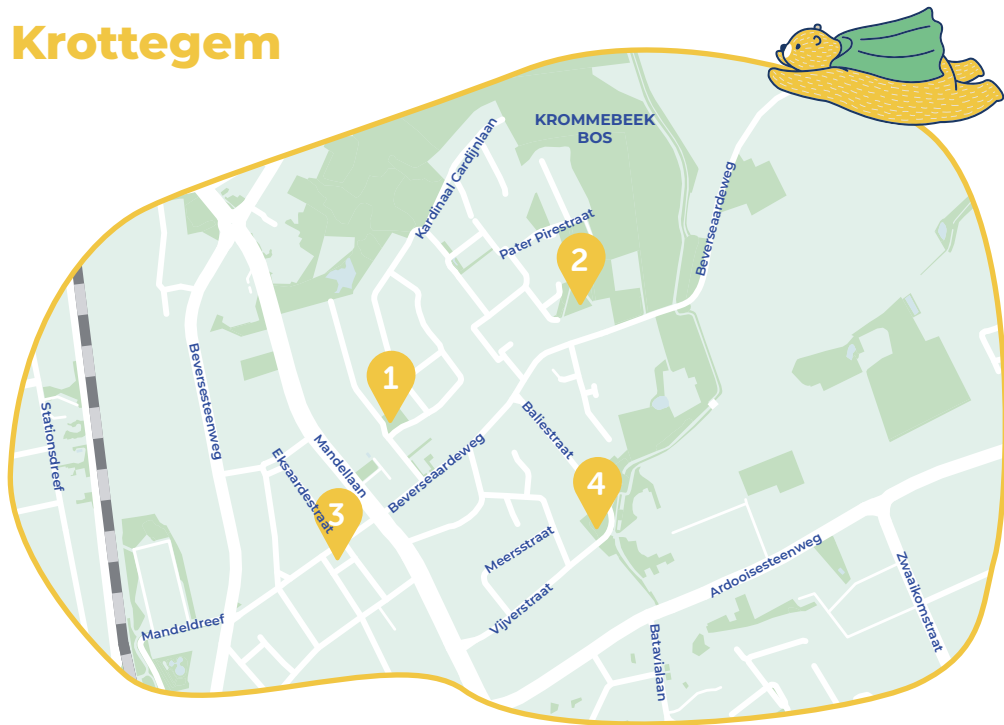

4. Bobijnstraat

2+ 6+ 10+

Godelieve

Vernieuwing
zomer
2024

5. Beekstraat

2+ 6+ 10+

7. Spoorweglaan

6+

6. Prinsenhof

2+ 6+ 10+

8. Roobaertpark

2+ 6+ 10+

9. Kwarteldreef

2+ 6+

Krottegem

Vernieuwing
voorjaar
2024

1. Kardinaal Cardijnlaan

2+ 6+ 10+

Vernieuwd

2. Pater Pirestraat

2+ 6+ 10+

Vernieuwing
zomer
2024

3. Munitieplein

2+ 6+ 10+

4. Vijverstraat

2+ 6+ 10+

Krottegem

6. O.L.V.-Markt

2+ 6+

7. Koornstraat

2+ 6+ 10+

8. Batavialaan