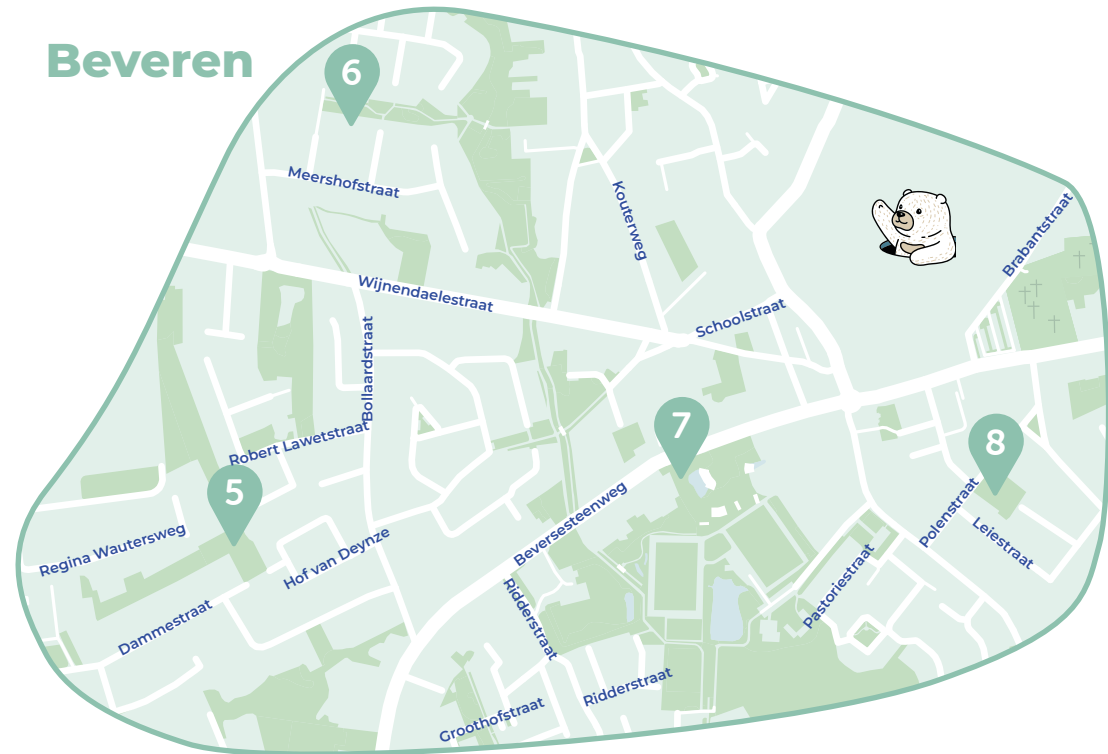

Beitem

1. Beheytstraat

Nieuw
Speelplein

2. Beythem Kerke

3. Kantwerksterstraat

4. L. Bockstaelestraat

Beveren

1. Beatrijsstraat

2+ 6+ 10+

2. Groothofstraat

2+ 6+

3. Ridderstraat

6+ 10+

4. Krommebeekbos

2+ 6+ 10+

Beveren

2+ 6+

Beveren

9. Hazelstraat

2+ 6+ 10+

10. Kapelhoekstraat

2+ 6+ 10+

Nieuw
Speelplein

11. Monica Vancloosterstraat

2+ 6+ 10+

12. Krommebeekpark

2+ 6+

Centrum

1. Stadspark

2+ 6+ 10+

2. Noordstraat

2+ 6+