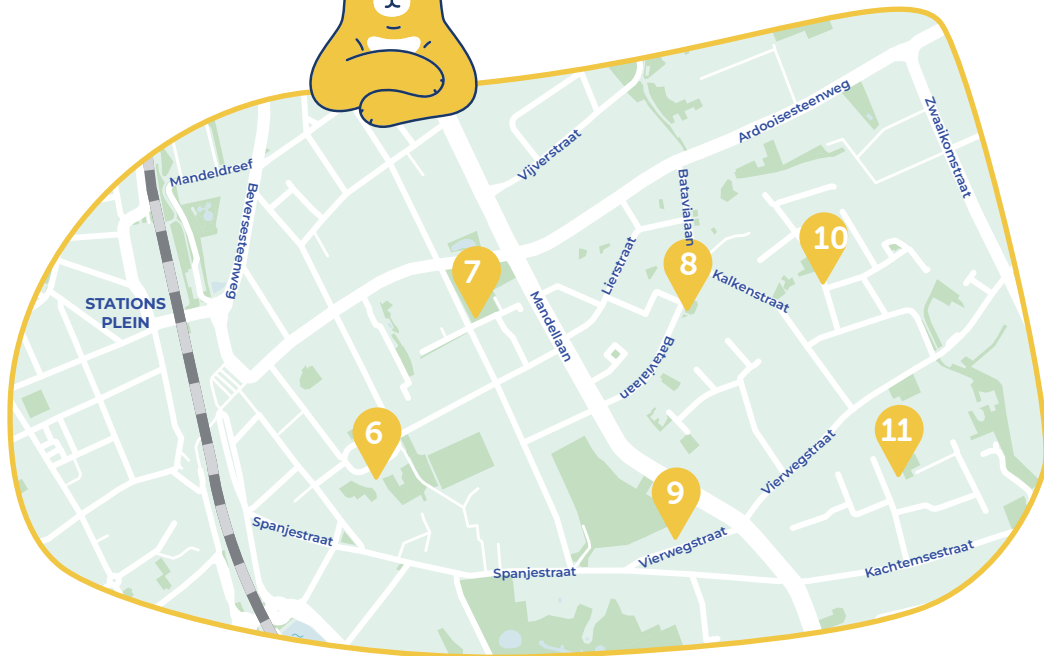

6. Prinsenhof

2+ 6+ 10+

8. Roobaertpark

2+ 6+ 10+

9. Kwarteldreef

2+ 6+

Krottegem

Vernieuwing
voorjaar
2024

1. Kardinaal Cardijnlaan

2+ 6+ 10+

Vernieuwd

2. Pater Pirestraat

2+ 6+ 10+

Vernieuwing
zomer
2024

3. Munitieplein

2+ 6+ 10+

4. Vijverstraat

2+ 6+ 10+

Krottegem

6. O.L.V.-Markt

2+ 6+

7. Koornstraat

2+ 6+ 10+

8. Batavialaan

2+ 6+

9. Sportstadion

2+ 6+ 10+

10. J.P. Monseréstraat

2+ 6+ 10+

11. Klapproosstraat

2+ 6+ 10+

Meiboom